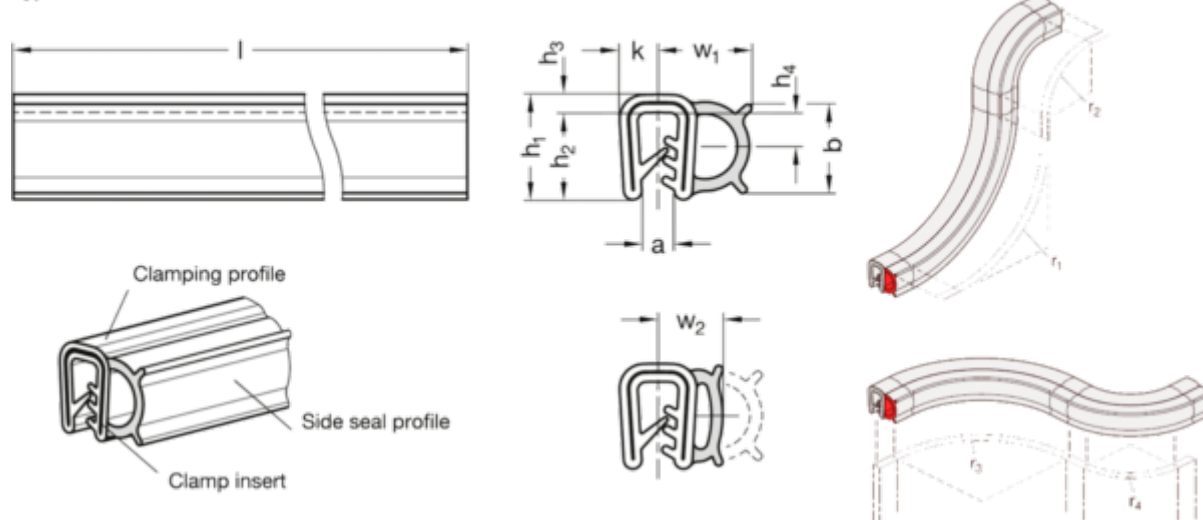

Varenummer: 202180EPDM115D20

Beskrivelse: E+G tætningsliste GN 2180-EPDM-11,5-D-20

Mål

Type D

a	= 0.8 - 2.5	r1	= 30
b	= 8.75	r2	= 40
h1	= 11.5	r3	= 80
h2	= 9	r4	= 40
h3	= 2.5	Vægt i (g)	= 2500
h4	= 3.75	w1	= 8.5
l (Meter)	= 20	w2 up to 50%	= 6.75
k	= 4		